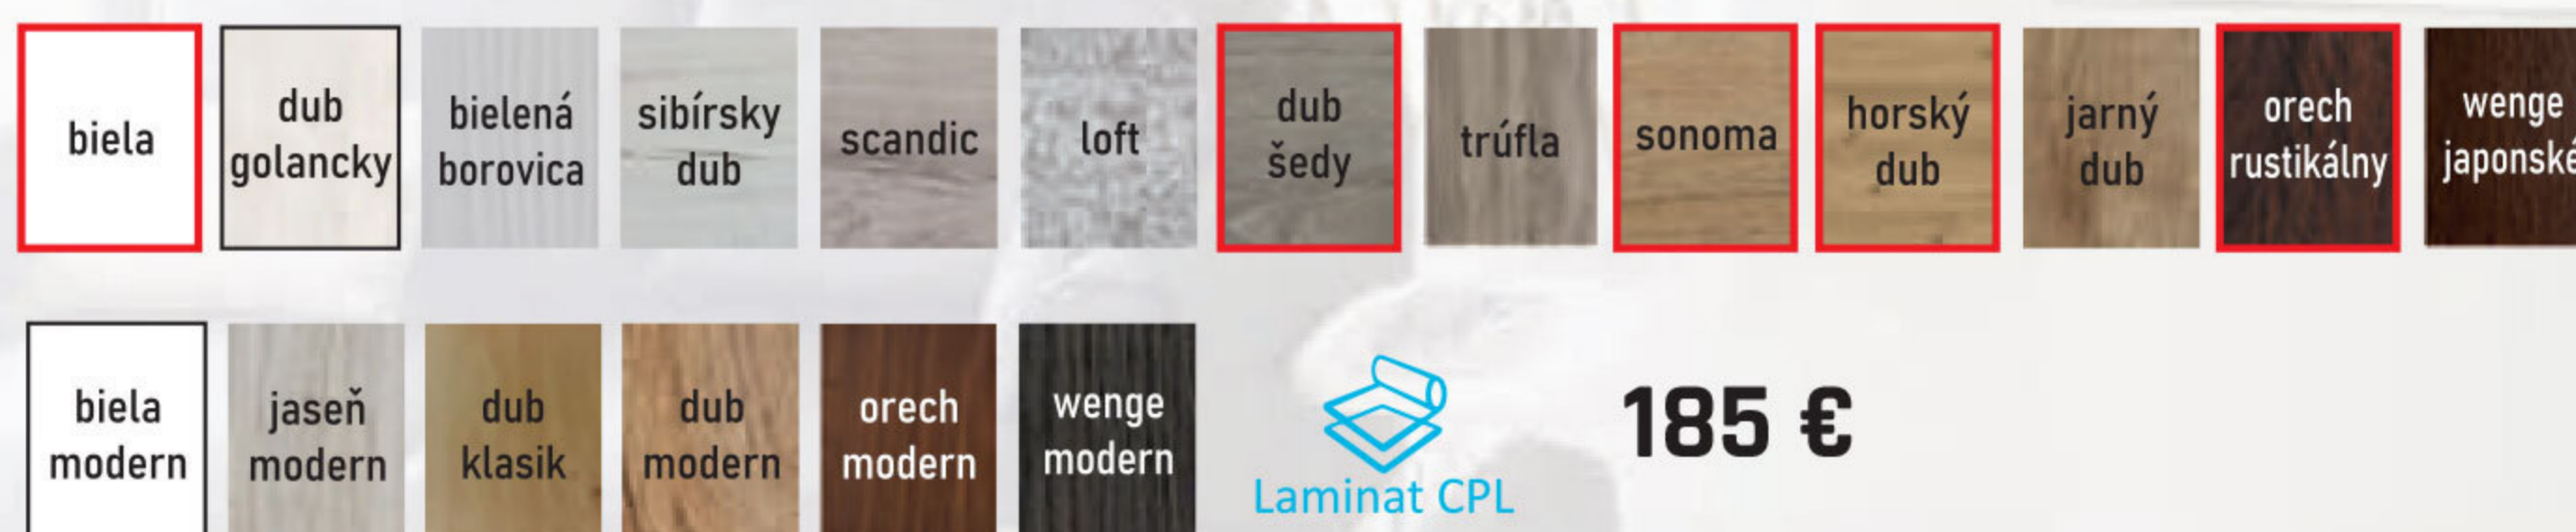

*skladom rozšírenie 160 mm na regulovanú zárubňu dostupné vo všetkých šírkach - **49 €**

skladom zárubne * sonoma 80-260 mm
skladom zárubne * dub šedý 80-220 mm
skladom zárubne * hnedý dub 80-220 mm
skladom zárubne * horský dub 80-220 mm
skladom zárubne * biela hladká 80-220 mm

* SKLADOM: MODEL UNO VO FARBE:

- sonoma (600-900 mm)
- dub šedý (600-800 mm)
- hnedý dub (600-900 mm)
- horský dub (600-900 mm)
- biela hladká (600-900 mm)

80 mm - 180 mm
V cene záklopka 60 mm buď 80 mm
Iba horský dub záklopka 60 mm

Pozrite si vzorkovník PERFECTDOOR

159 €
iba horský dub
169 €

185 €

Príplatok za obklad kovovej zárubne OKZ - **35 €** (okrem horský dub)

Modely štítkových kľúčiek do OKZ pri voštinových dverách: KABO, ZOYA, BRAVO, NINA, PORTO, DAJANA

IMPERIODOOR®

DVERE PRESTON