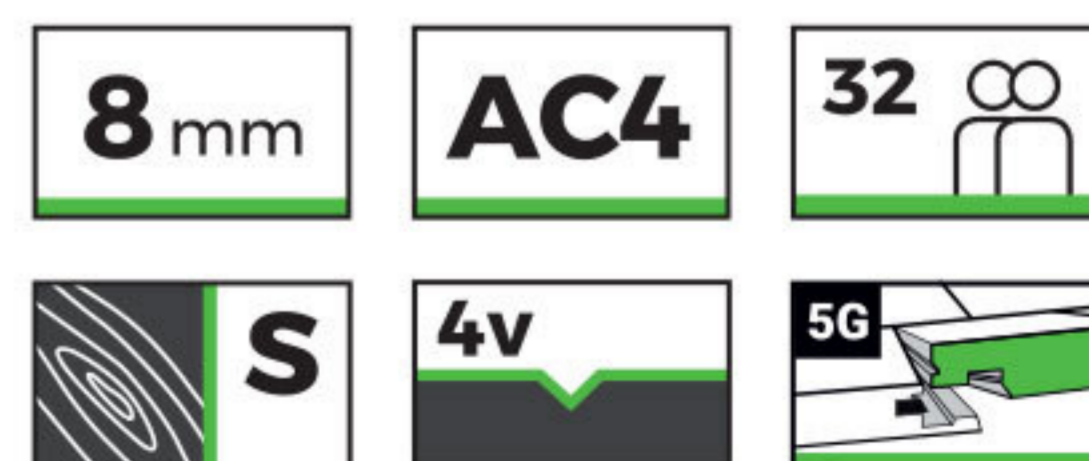

EXTRÉMNA ODOLNOSŤ / „WATER PROTECT“

Made in Germany

SMART XL

široká doska
246 mm

MOC S DPH
18,90 €/m²

dub rosario

dub cabello

dub caracas