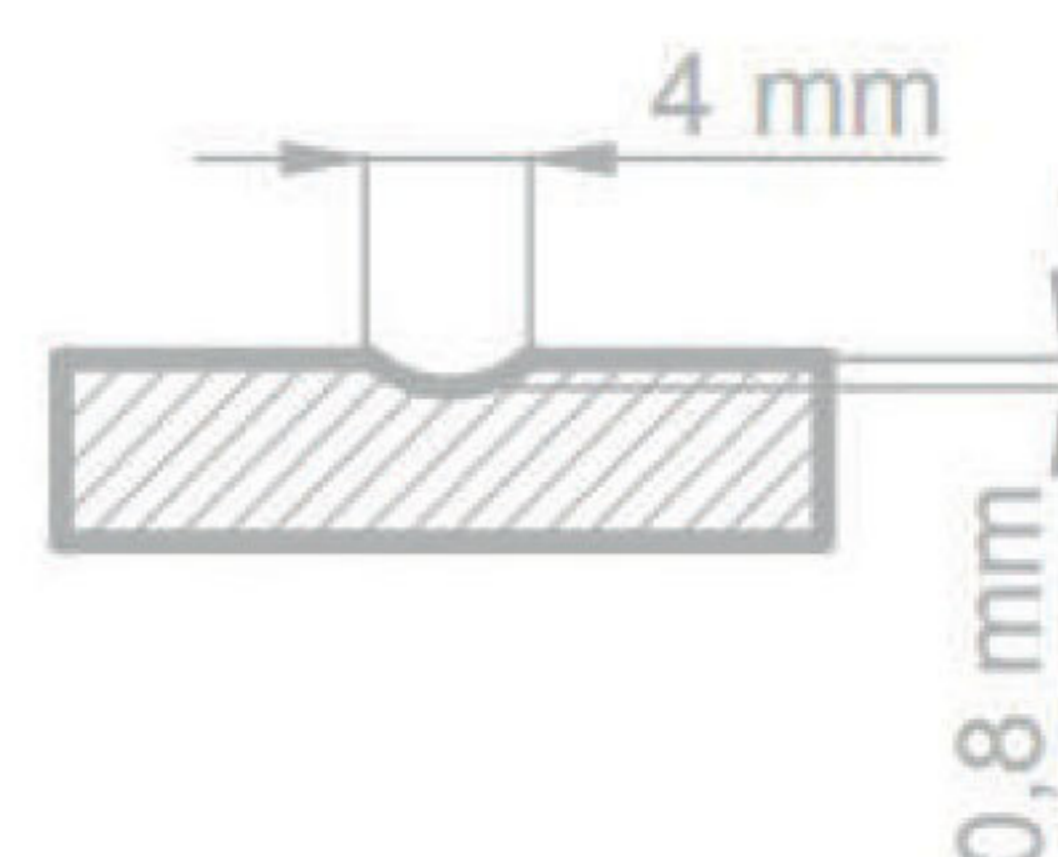

80 mm - 180 mm

V cene záklopka 60 mm buď 80 mm
Iba horský dub záklopka 60 mm

LAKOVANÉ DVERE A ZÁRUBNE BEZFALCOVÉ

LAKOVANÉ UNO PREMIUM BEZFALCOVÉ

LAKOVANÉ BALDUR modely 2, 4, 6, 7, 8 BEZFALCOVÉ

ERKADO

- * LAKOVANÉ DVERE BALDUR + ZÁRUBNE BEZFALCOVÉ 80-195mm **499 €**
- * LAKOVANÉ DVERE UNO + ZÁRUBNE BEZFALCOVÉ 80-195mm **479 €**
- * ST CPL / PREMIUM DVERE UNO + ZÁRUBNE BEZFALCOVÉ 80-195mm **349 €**
- * FÓLIA GRECO DVERE ALTAMURA 1 + ZÁRUBNE BEZFALCOVÉ 80-195mm (verzia alternatívne vo fólii) **249 €**