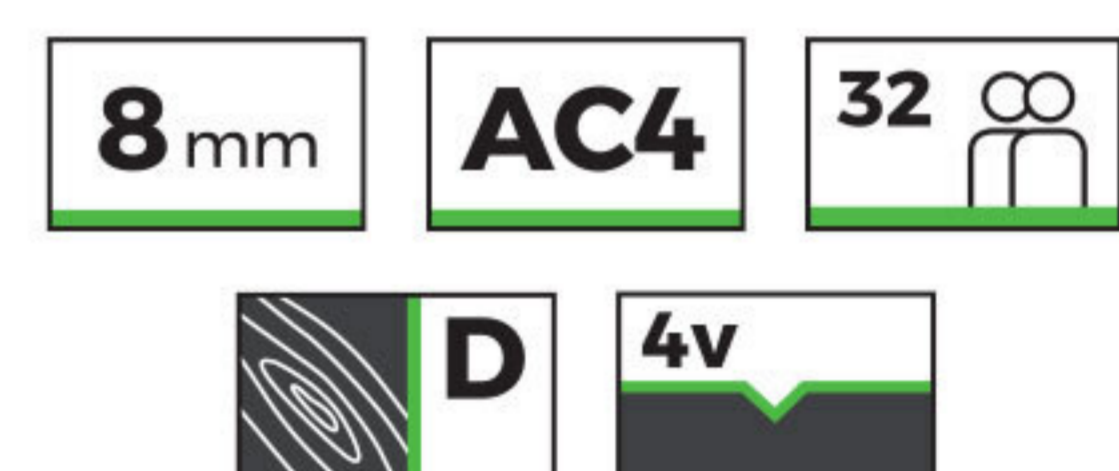

SMART

šírka dosky
193 mm

MOC S DPH
15,90 €/m²

dub lyon

dub dijon

dub barry

dub belluno

dub georgia red