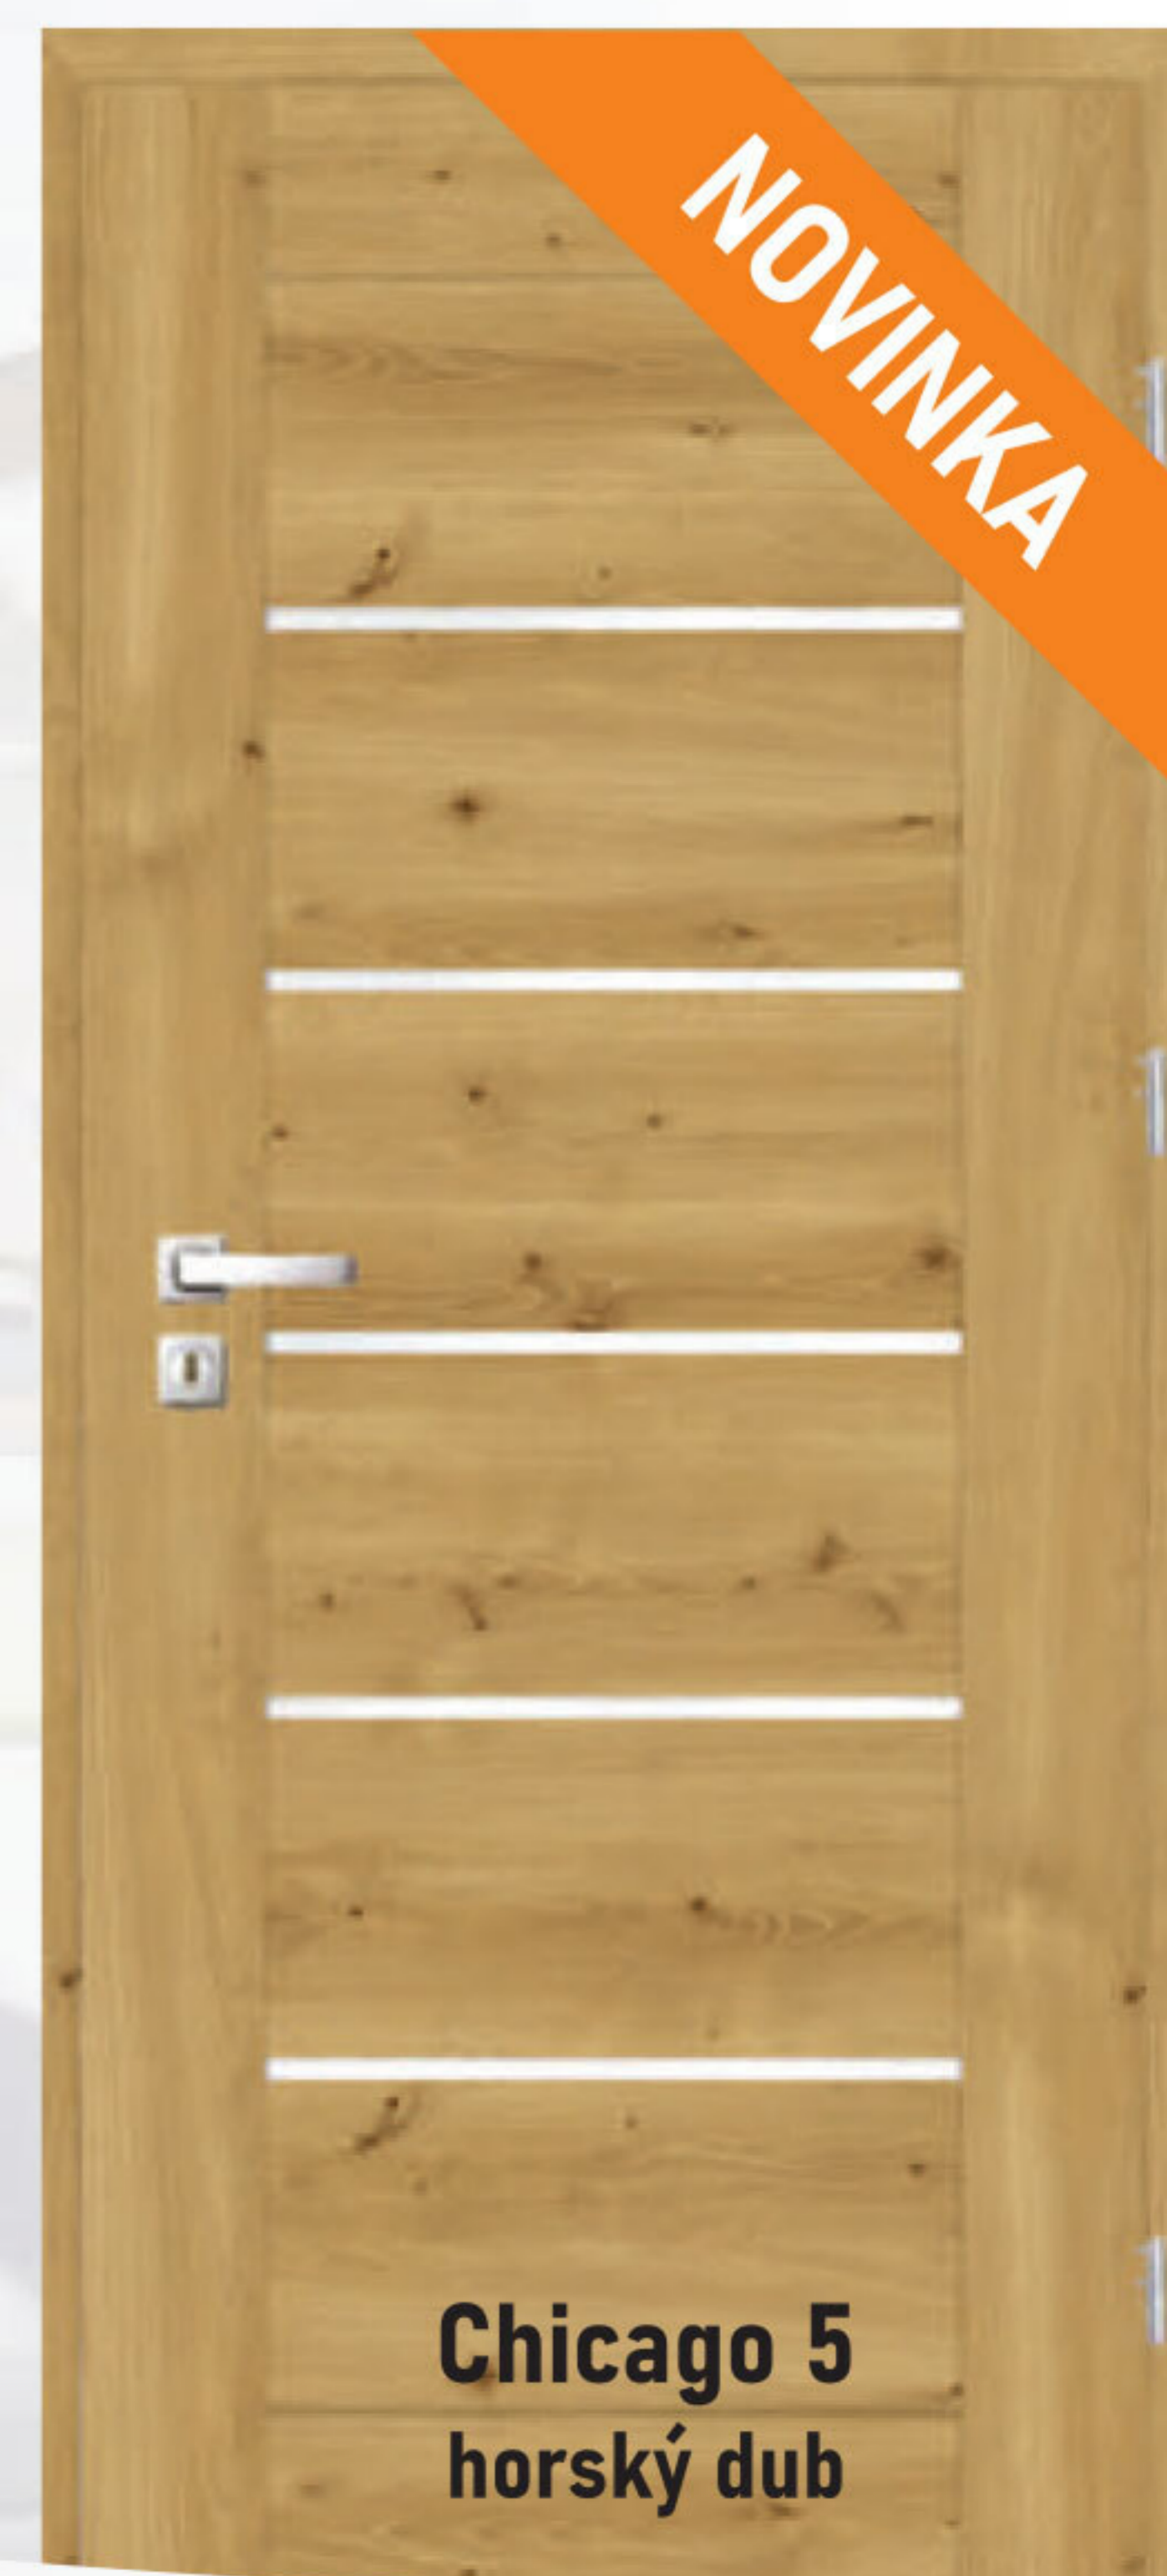

Chicago 5
horský dub

NOVINKA