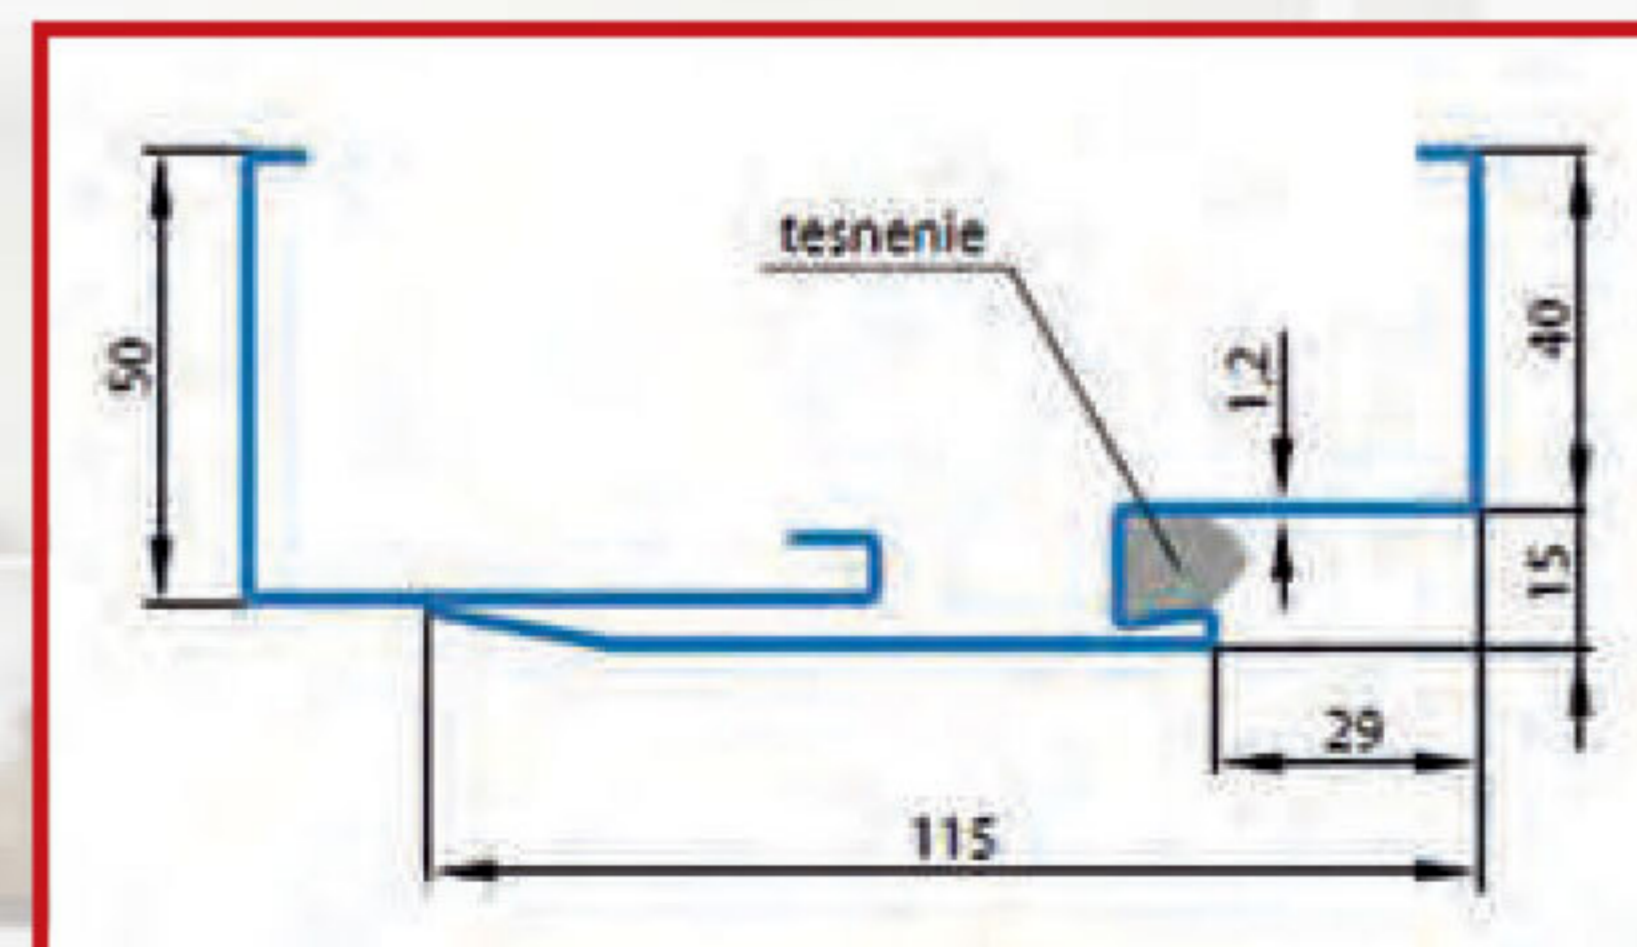

ERKADO

Komplet s regulovanou oceľovou zárubňou

GRECO 529 € PREMIUM / ST CPL 549 €

Komplet s regulovanou zárubňou MDF

GRECO 419 € PREMIUM / ST CPL 459 €

HERSE SET

Všetky dostupné farby, katalóg ERKADO str. 107

orech greko	dub zlatý greko	sanremo greko	dub greko	biela greko	dub šedý greko
sonoma greko	borovica biela greko	dub stredný greko	brest greko	sneho-biela greko	
orech premium	javor šedý premium	dub premium	kôra biela premium	biela premium	jaseň grafit premium
					dub natur premium

Dvere + prah + vložka 30/45 + regulovaná oceľová zárubňa 95-155 mm + Kľučka - Kľučka ESSEN / Kľučka - Guľa ESSEN

DODATOČNÝ PRÍPLATOK (INTERZIE) z dvoch strán pre dvere HERSE LUX SET 79,90 €

Katalóg Erkado str. 80