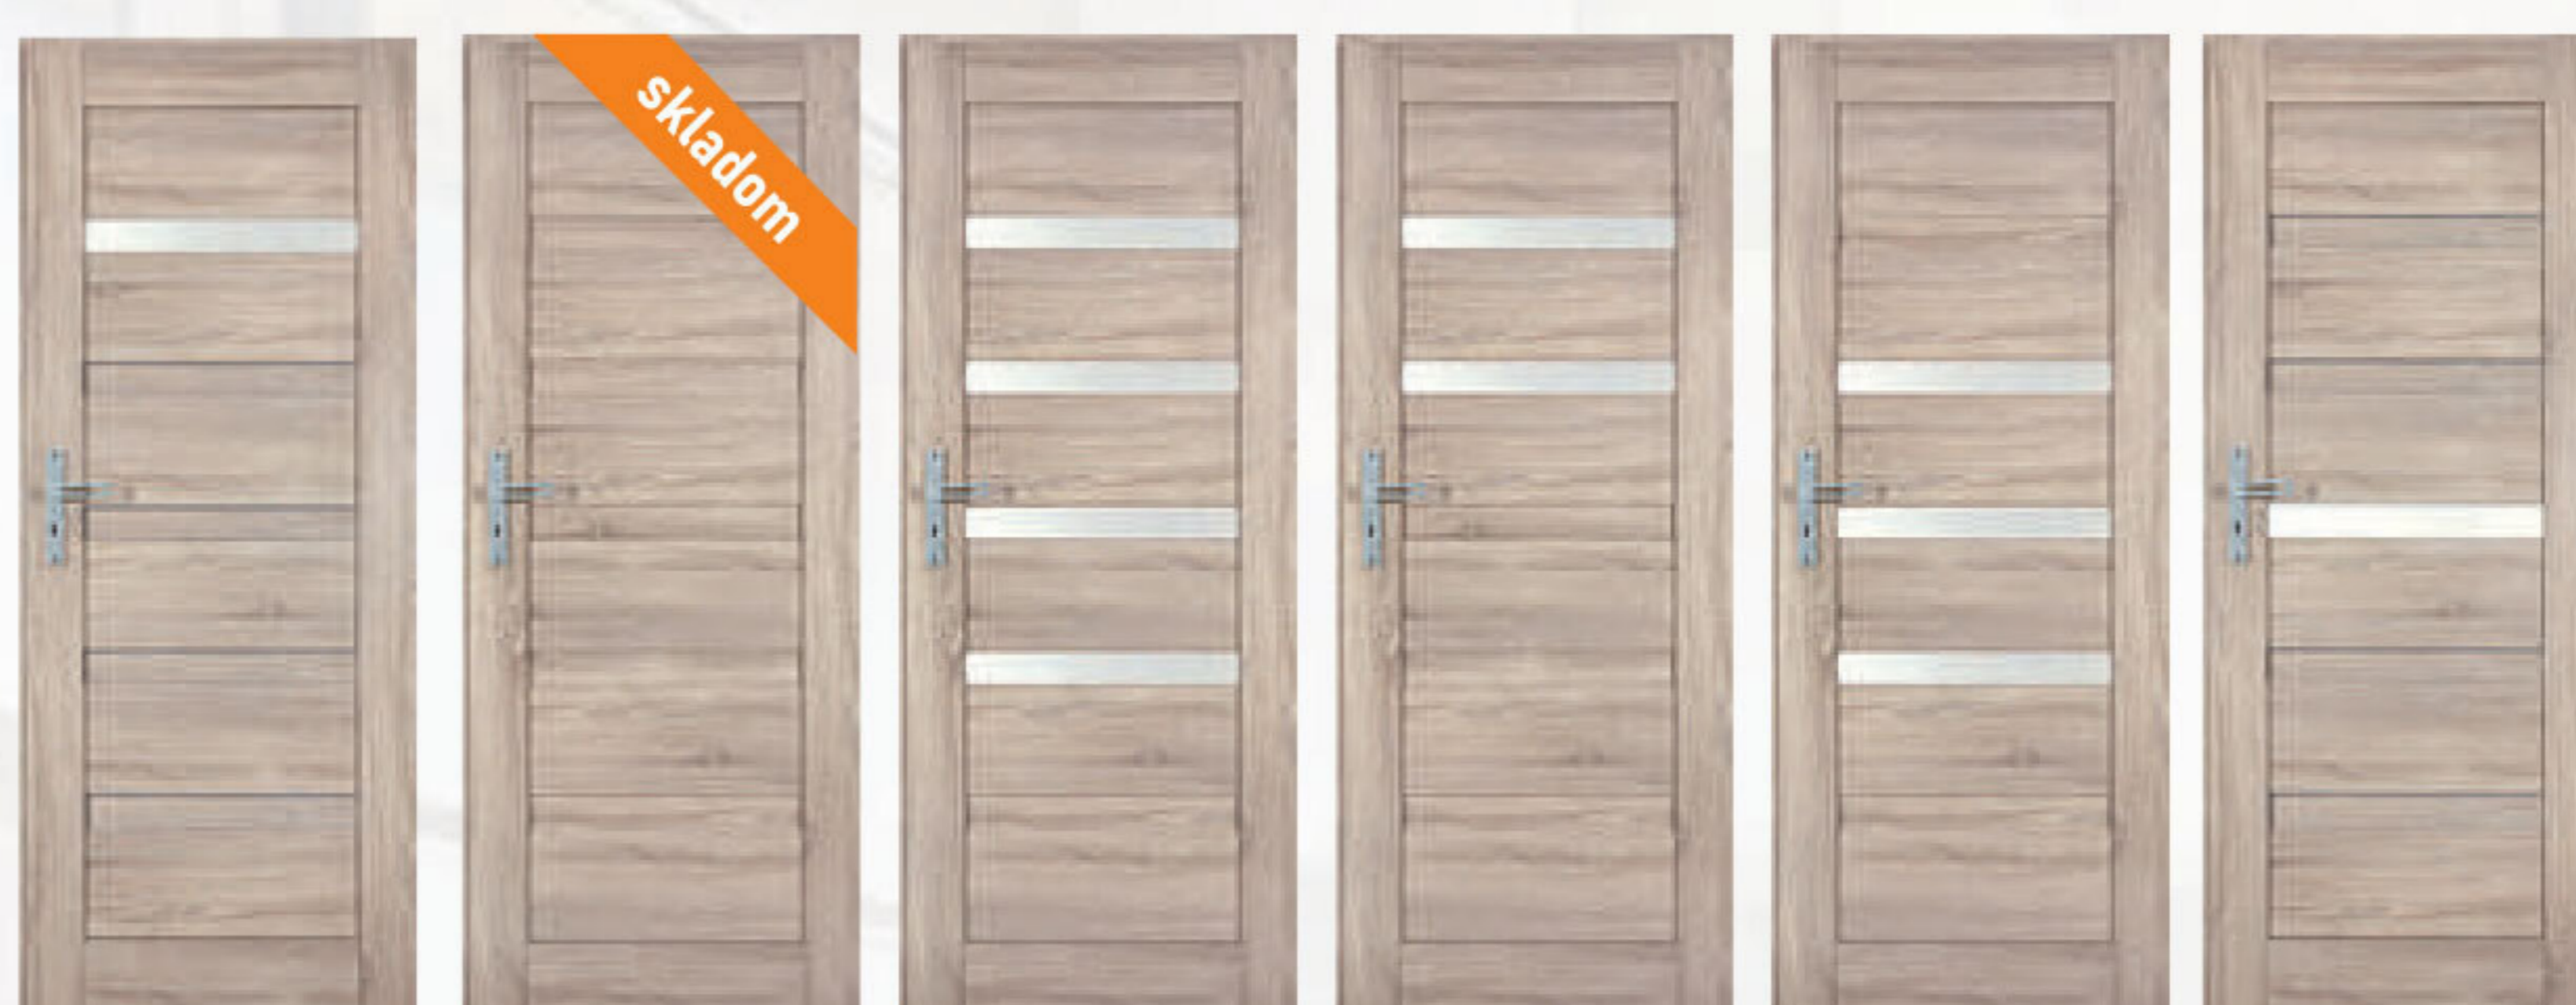

Fresno 2 *Fresno 3 Fresno 4 Fresno 6 Fresno 7 Fresno 8

- *skladom zárubne dub bielený eco 80-220 mm
- *skladom zárubne sonoma 80-260 mm
- *skladom rozšírenie 160 mm na regulovanú zárubňu dostupné vo všetkých šírkach -

Top decor / Ecoline - 49 € / 56 €

Pozrite si vzorkovník PERFECTDOOR

biela	dub golancky	bielená borovica	sibírsky dub	scandic	loft	dub šedý	jarný dub	sonoma	orech rustikálny	wenge japonské	Top-Decor	229 €
biela modern	jaseň modern	dub klasik	dub modern	orech modern	wenge modern	Laminat CPL		249 €				
dub eco	orech eco	dub bielený eco	grafit eco	Ecoline				259 €				

- *SKLADOM Fresno 1 - *dub bielený eco (600-800 mm)
- *SKLADOM Fresno 1 a Fresno 3 sonoma (600-800 mm)

Príplatok za obklad kovovej zárubne OKZ - 35 €

Modely štítkových kľúčiek do OKZ pri rámových dverách: KABO, ZOYA, BRAVO, NINA, PORTO, DAJANA

80 mm - 180 mm
V cene záklopka 60 mm buď 80 mm

DVERE EVIA